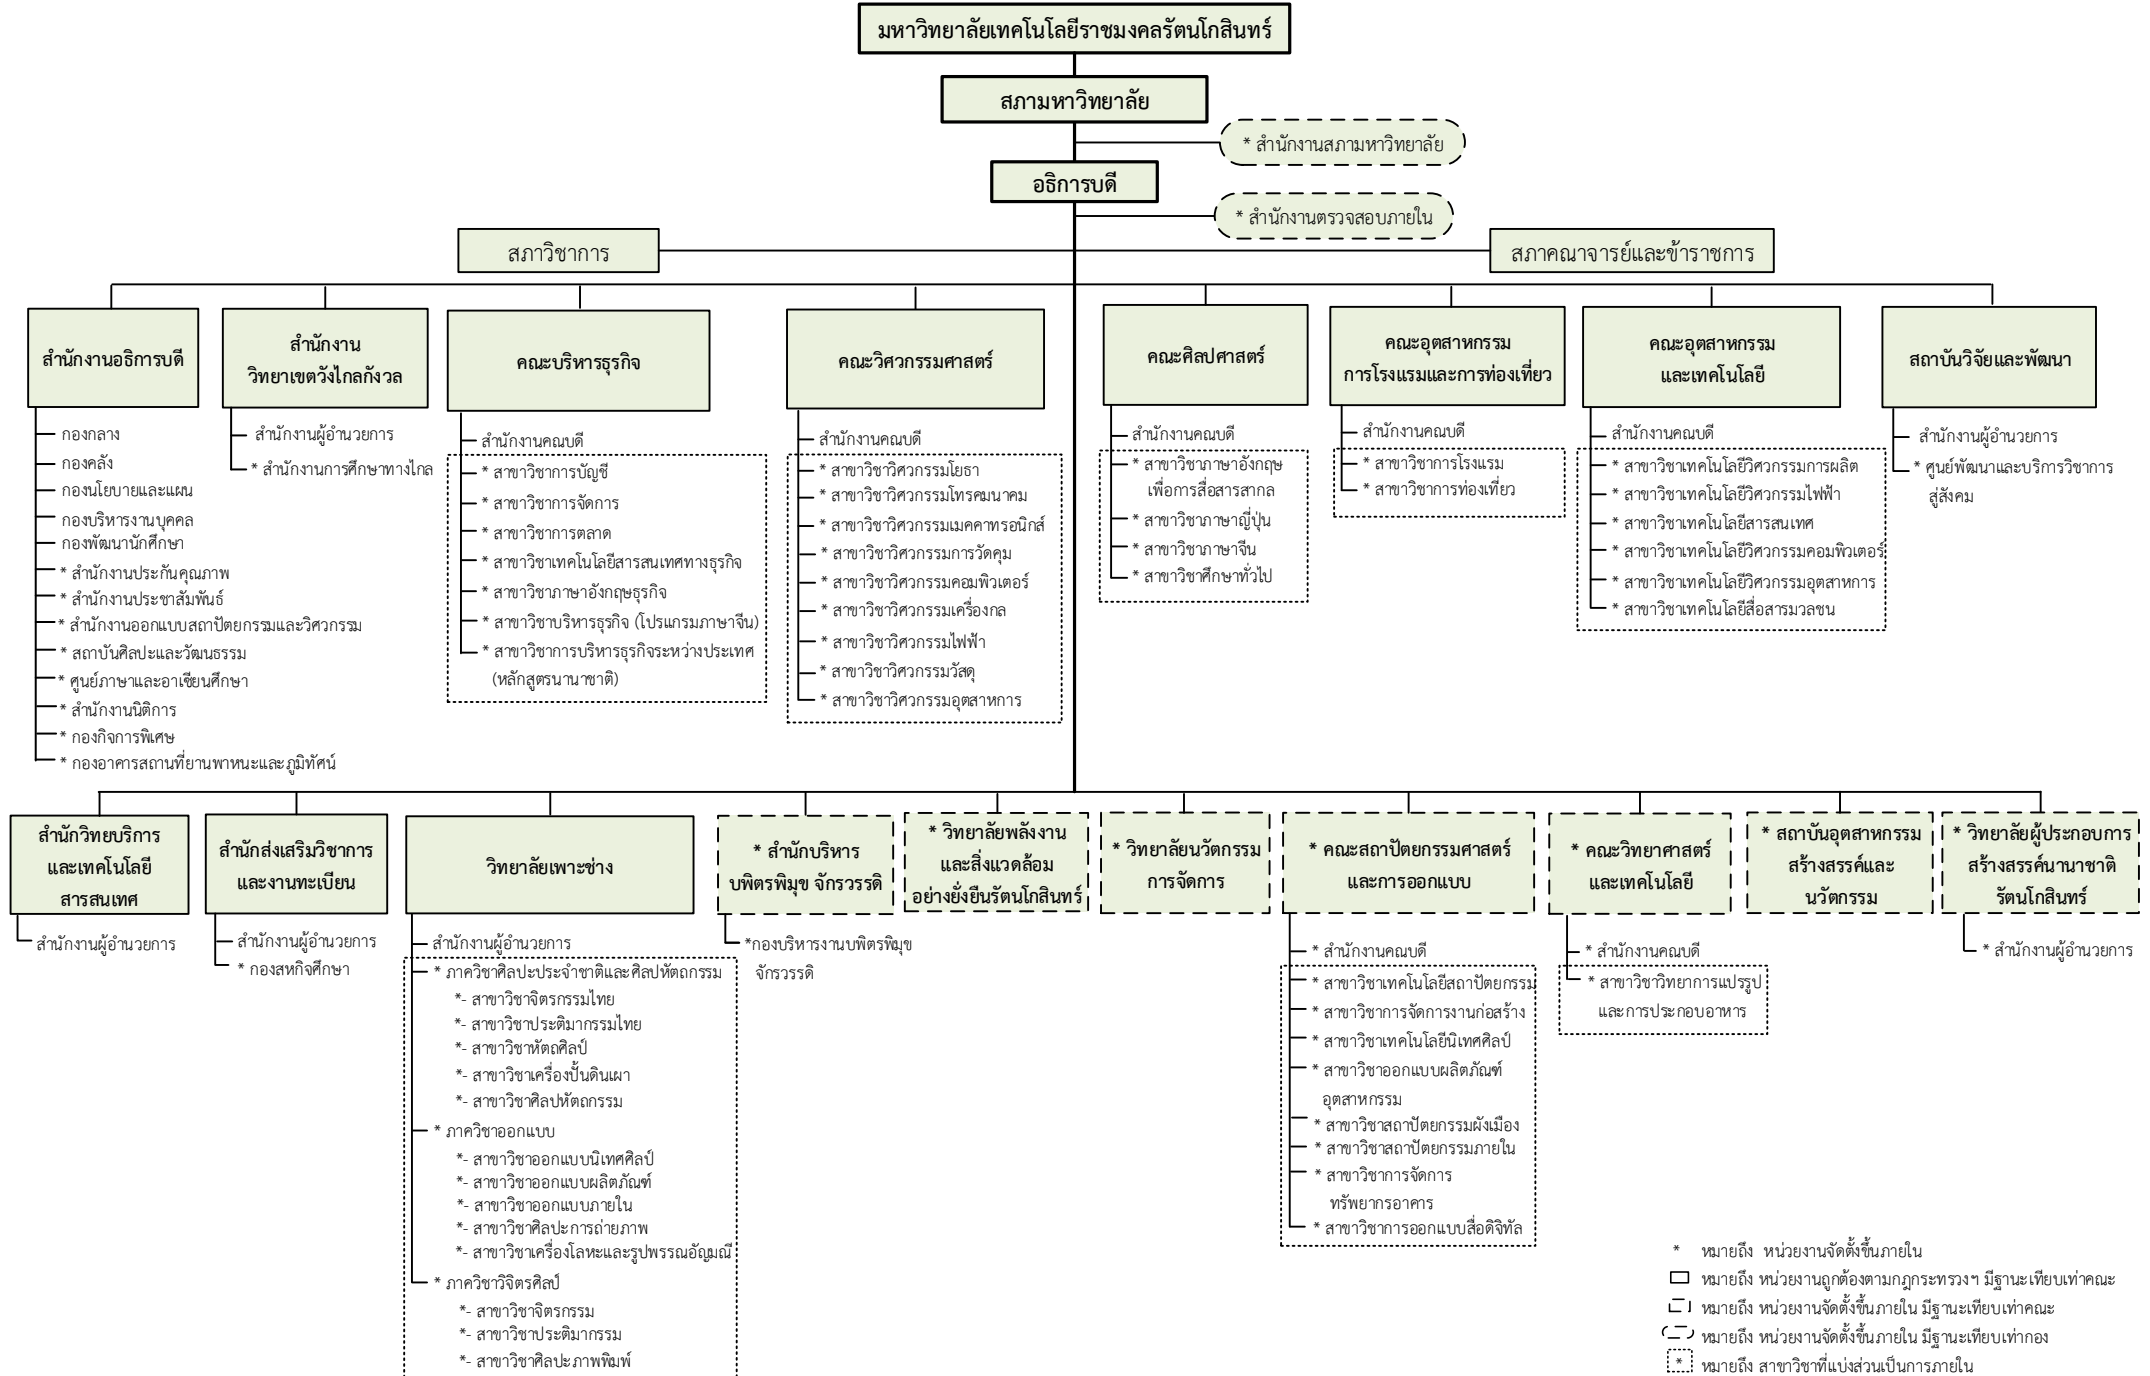

โครงสร้างการแบ่งส่วนราชการมหาวิทยาลัยเทคโนโลยีราชมงคลธัญบุรี

- * หมายถึง หน่วยงานจัดตั้งขึ้นภายใน
- หมายถึง หน่วยงานลูกต้องตามกฎกระทรวงฯ มีฐานะเทียบเท่าคณะ
- (dashed) หมายถึง หน่วยงานจัดตั้งขึ้นภายใน มีฐานะเทียบเท่าคณะ
- (dotted) หมายถึง หน่วยงานจัดตั้งขึ้นภายใน มีฐานะเทียบเท่ากอง
- (dash-dot) หมายถึง สาขาวิชาที่แบ่งส่วนเป็นการภายใน