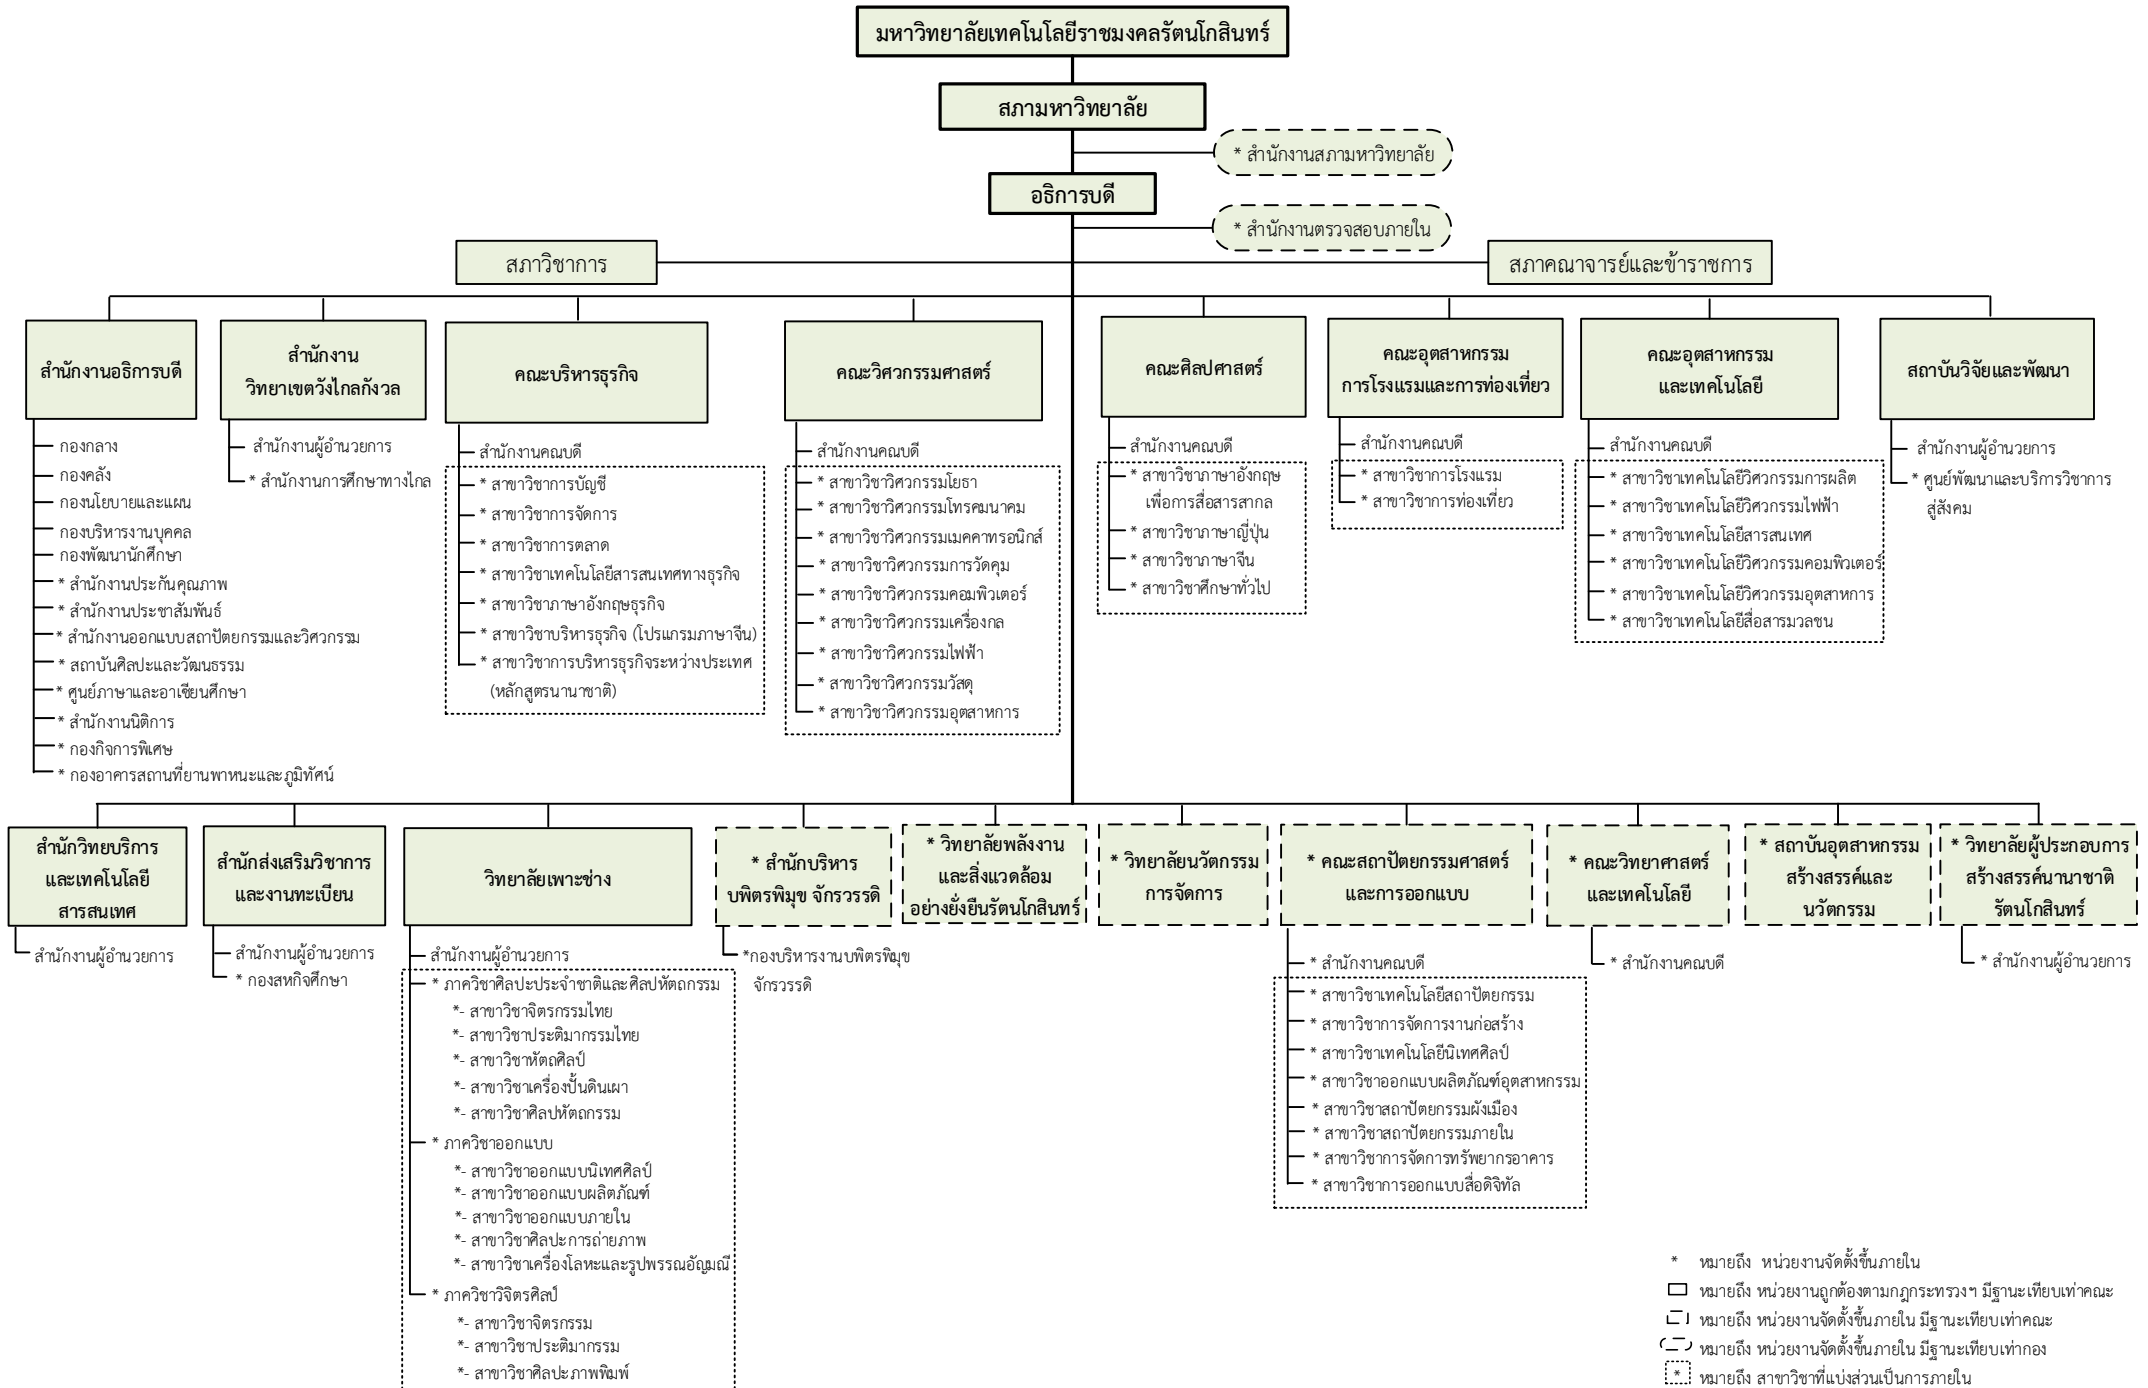

โครงสร้างการแบ่งส่วนราชการมหาวิทยาลัยเทคโนโลยีราชมงคลธัญบุรี

- * หมายถึง หน่วยงานจัดตั้งขึ้นภายใน
- หมายถึง หน่วยงานลูกต้องตามกฎกระทรวงฯ มีฐานะเทียบเท่าคณะ
- (dashed) หมายถึง หน่วยงานจัดตั้งขึ้นภายใน มีฐานะเทียบเท่าคณะ
- (dotted) หมายถึง หน่วยงานจัดตั้งขึ้นภายใน มีฐานะเทียบเท่ากอง
- (dash-dot) หมายถึง สาขาวิชาที่แบ่งส่วนเป็นภาควิชาภายใน